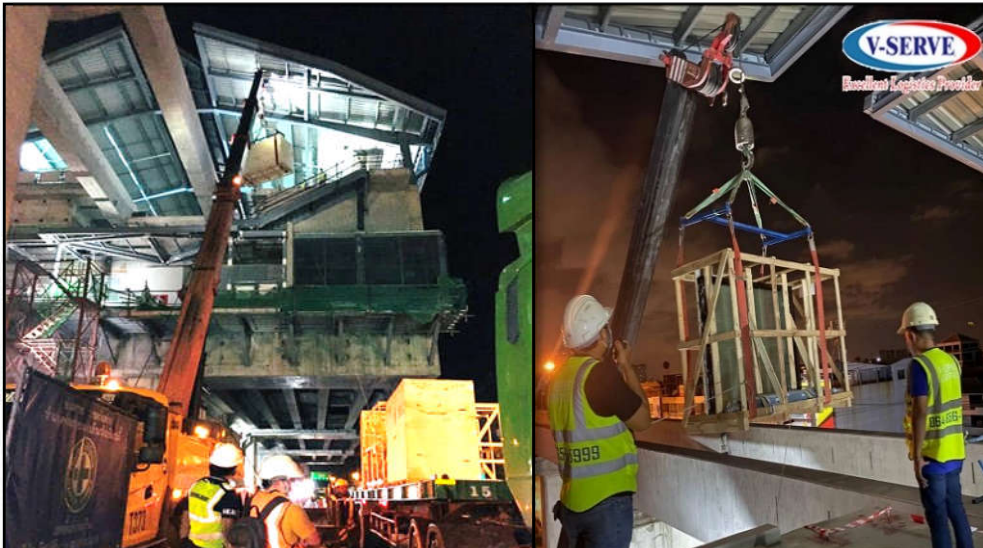

Heavy Moving & Cargo Project

Please Slide

Heavy Moving & Cargo Project

งานเคลื่อนย้าย - ติดตั้งเครื่องจักร - ขนย้ายสินค้าขนาดใหญ่พิเศษ

คลิกหรือสแกนดูคลิปวิดีโอได้ที่

การติดตั้งอุปกรณ์ไฟฟ้าและแผงกันสถานีรถไฟ ปี 2563/2564 จำนวนประมาณมากกว่า 80 สถานี